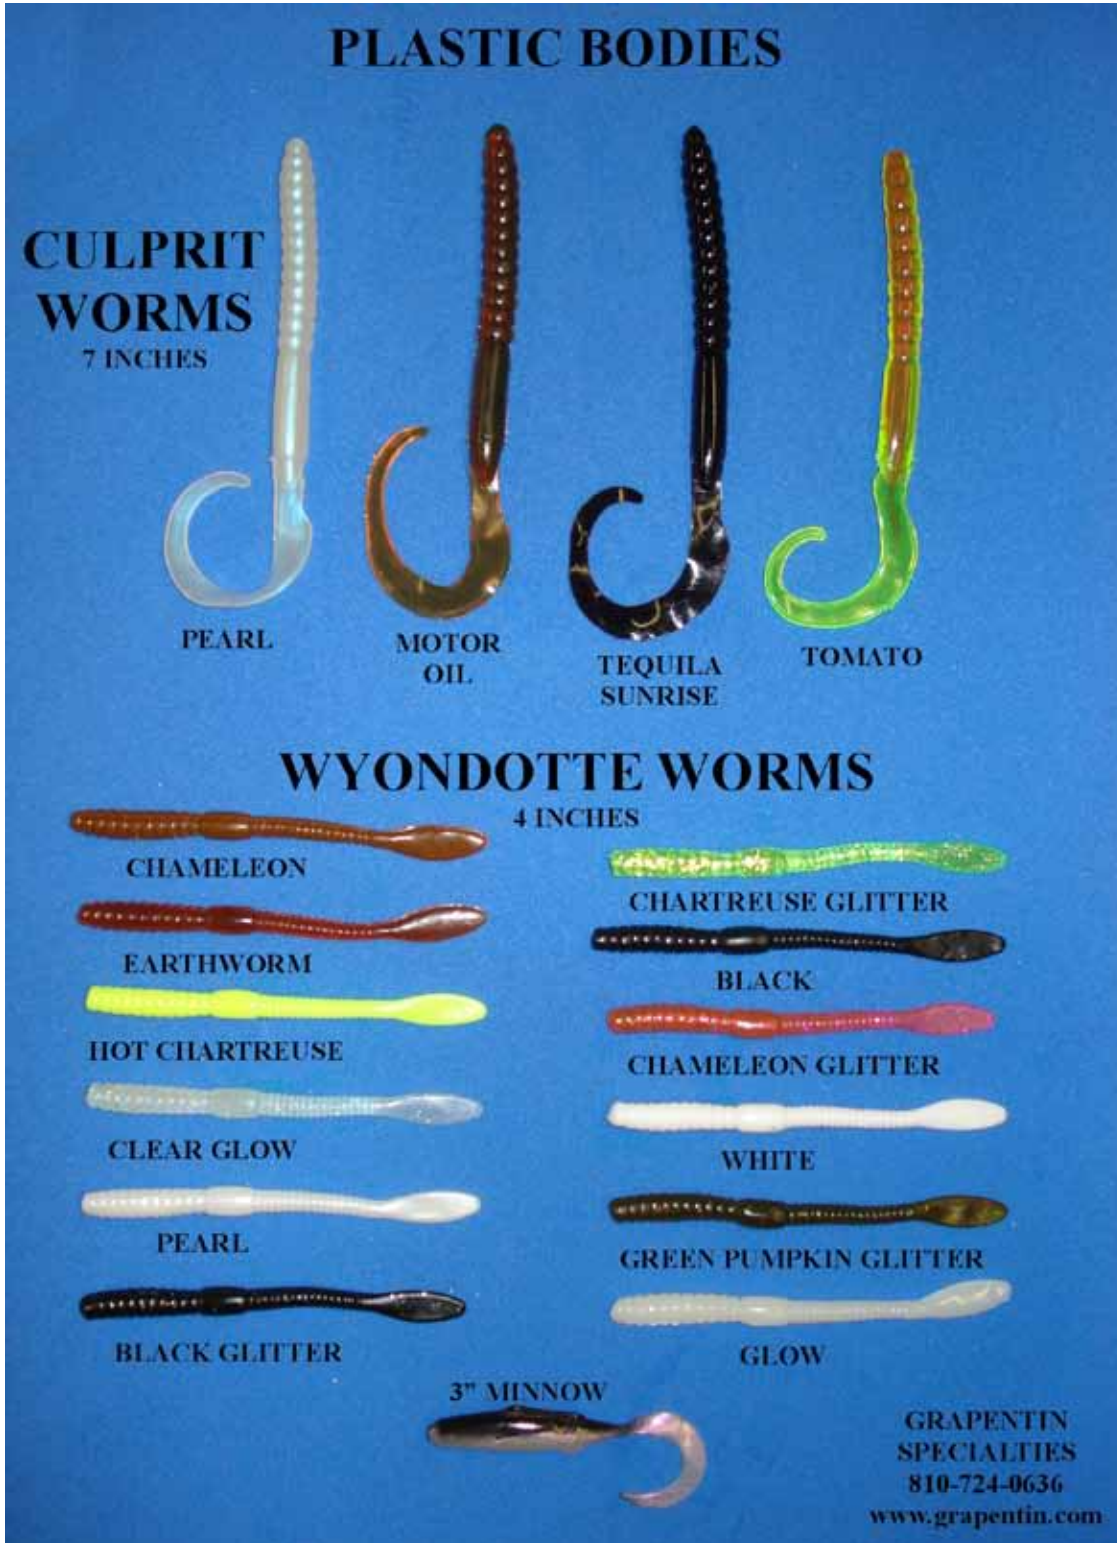

Color Charts

7" Culprit Type Worms

Available Colors:

- #CTW-TSR - Tequilla Sunrise
- #CTW-PRL - Pearl
- #CTW-MO - Motor Oil
- #CTW-GLO - Glow
- #CTW-CHPRL - Chartreuse Pearl